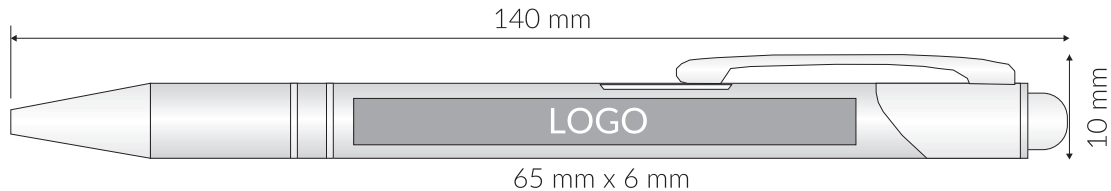

# DŁUGOPIS COSMO TOUCH

rozmiar długopisu: 140mm x 10mm

Projekty prosimy wysyłać najlepiej w krzywych w PDF, EPS, PSD lub AI w kolorystyce CMYK.  
Mapy bitowe w rozdzielczości min 300 DPI 1:1.